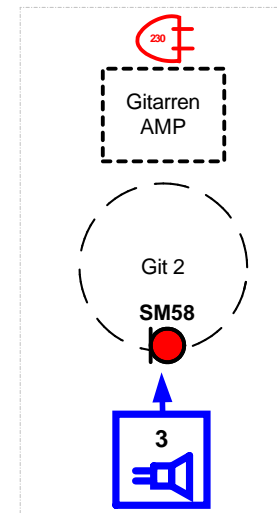

Zöller

Zeichnung / FOH:
Wolfgang "k-lll" Rathke
0172-6907260

SR = Stage right

SL = Stage left

min. 5 m

LEGENDE:

min. 6 m