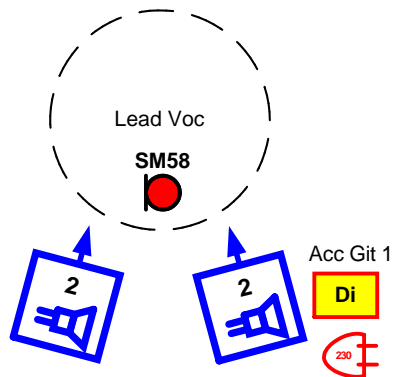

Zöller

Zeichnung / FOH:
Wolfgang "k-lll" Rathke
0172-6907260

SR = Stage right

SL = Stage left

min. 5 m

LEGENDE:

min. 6 m