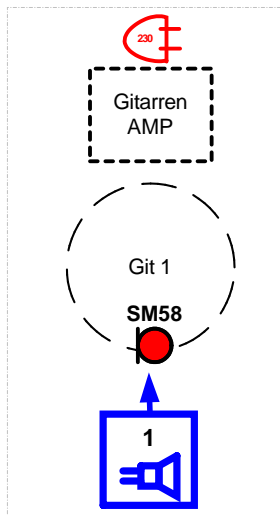

Zöller

Zeichnung / FOH:
Wolfgang "k-lll" Rathke
0172-6907260

SR = Stage right

SL = Stage left

min. 5 m

LEGENDE:

min. 6 m