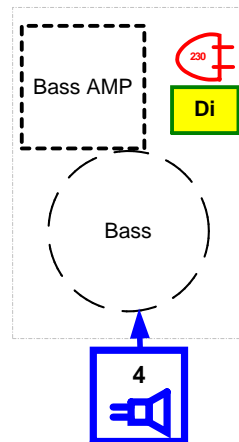

Zöller

Zeichnung / FOH:
Wolfgang "k-lll" Rathke
0172-6907260

SR = Stage right

SL = Stage left

min. 5 m

LEGENDE:

min. 6 m