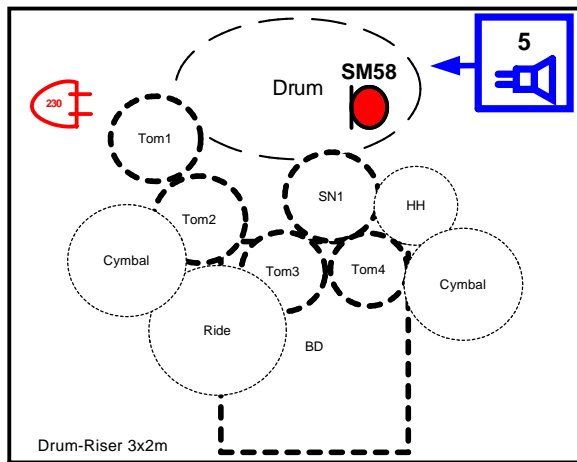

Zöller

Zeichnung / FOH:
Wolfgang "k-lll" Rathke
0172-6907260

SR = Stage right

SL = Stage left

min. 5 m

LEGENDE:

min. 6 m