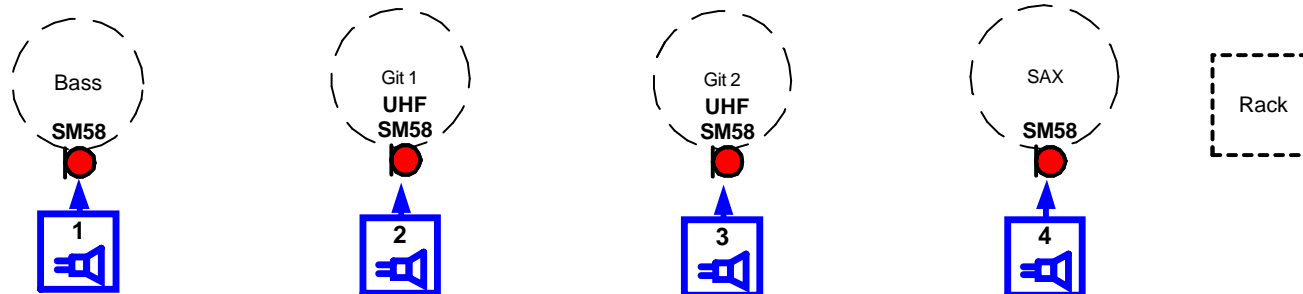

Moonlights

2009

Zeichnung / FOH:
Wolfgang "k-ii" Rathke
0172-6907260

SR = Stage right

SL = Stage left

min. 5 m

LEGENDE:

Vocal-Mikro

230V

Di passiv

Di aktiv

eigenes MAT

Musiker

Gruppierung

min. 6 m