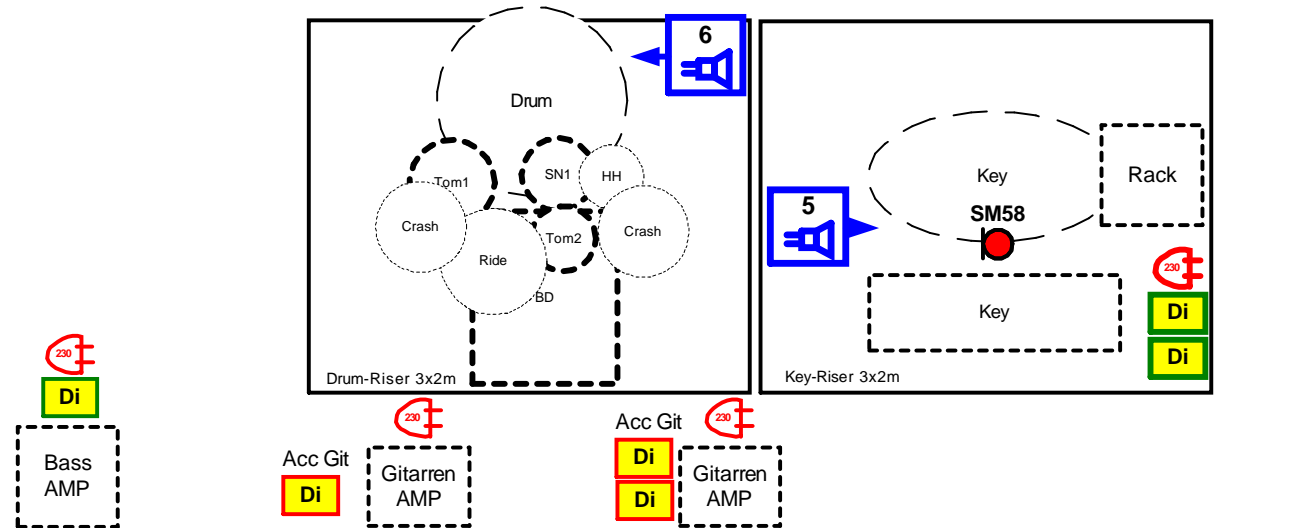

Moonlights

2009

Zeichnung / FOH:
Wolfgang "k-ii" Rathke
0172-6907260

SR = Stage right

SL = Stage left

min. 5 m

LEGENDE:

Vocal-Mikro

230V

Di passiv

Di aktiv

eigenes MAT

Musiker

Gruppierung

min. 6 m