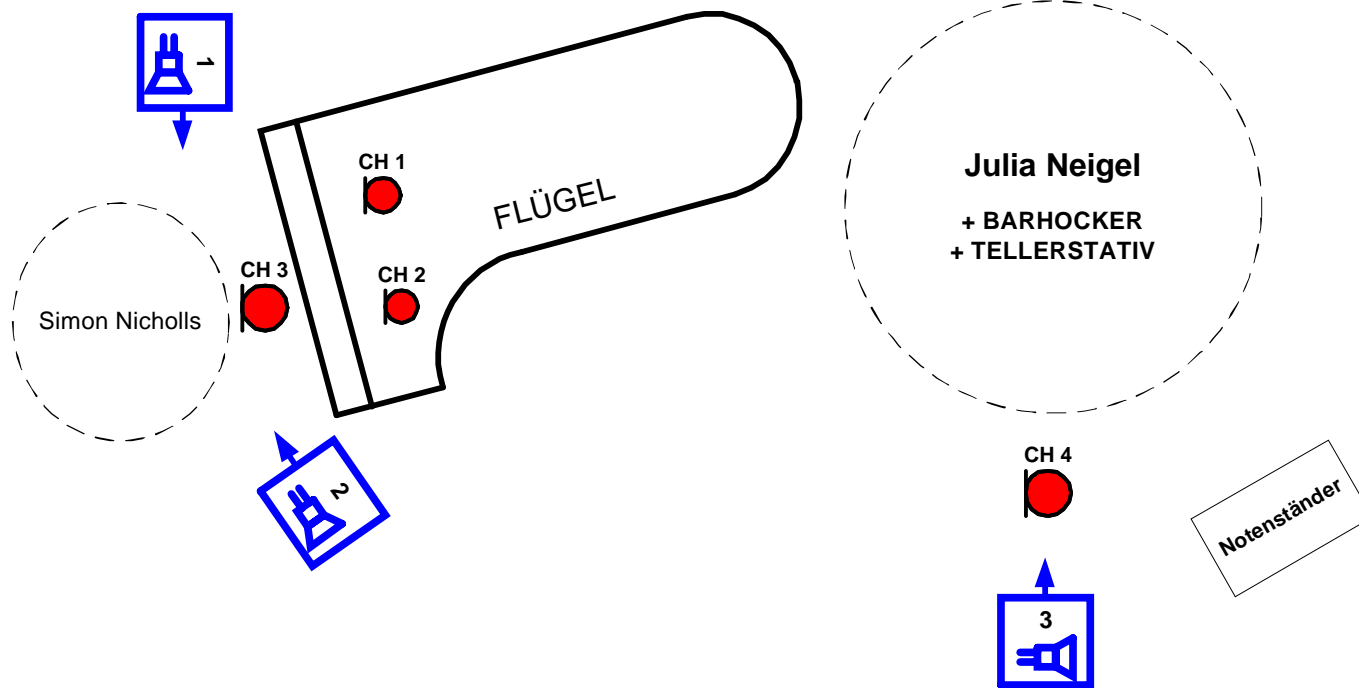

Bühnenplan

JULIA NEIGEL - Stimme mit Flügel(n)

Zeichnung / FOH:
Wolfgang "k-iii" Rathke
0172-6907260

SR Stage right

SL Stage left

min. 6 m

LEGENDE:

Mikrofon

230V

Di passiv

Di aktiv

eigenes MAT

Musiker

Gruppierung

min. 10 m