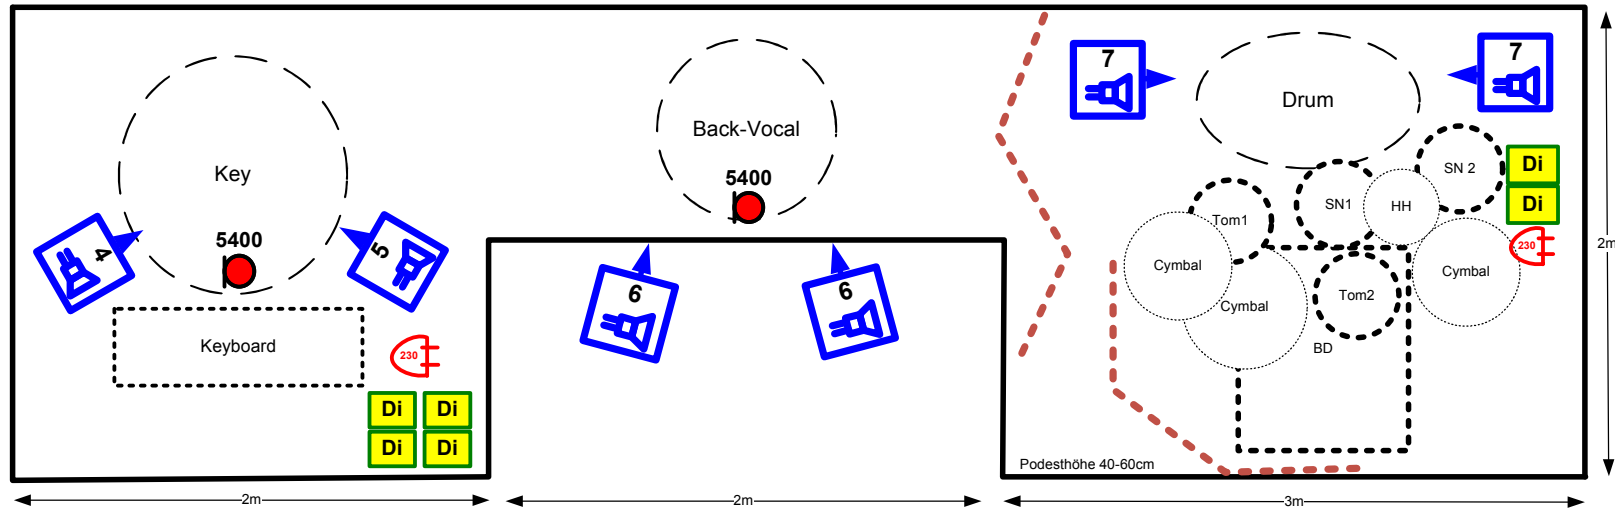

# JULIA NEIGEL (Rockband)

Zeichnung / FOH:  
Wolfgang "k-ll" Rathke  
0172-6907260

SR = Stage right

SL = Stage left

min. 6 m

LEGENDE:

Vocal-Mikro

230V

Di passiv

Di aktiv

eigenes MAT

Musiker

Gruppierung

Plexiglas-Wand

min. 10 m