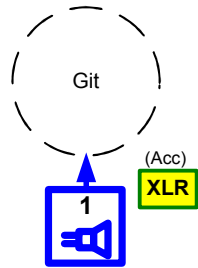

# JULIA NEIGEL (Rockband)

Zeichnung / FOH:  
Wolfgang "k-ll" Rathke  
0172-6907260

SR = Stage right

SL = Stage left

min. 6 m

LEGENDE:

Vocal-Mikro

230V

Di passiv

Di aktiv

eigenes MAT

Musiker

Gruppierung

Plexiglas-Wand

min. 10 m