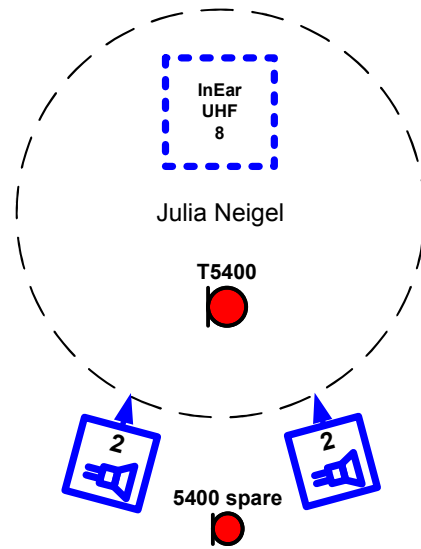

# JULIA NEIGEL (Rockband)

Zeichnung / FOH:  
Wolfgang "k-ll" Rathke  
0172-6907260

SR = Stage right

SL = Stage left

min. 6 m

LEGENDE:

Vocal-Mikro

230V

Di passiv

Di aktiv

eigenes MAT

Musiker

Gruppierung

Plexiglas-Wand

min. 10 m