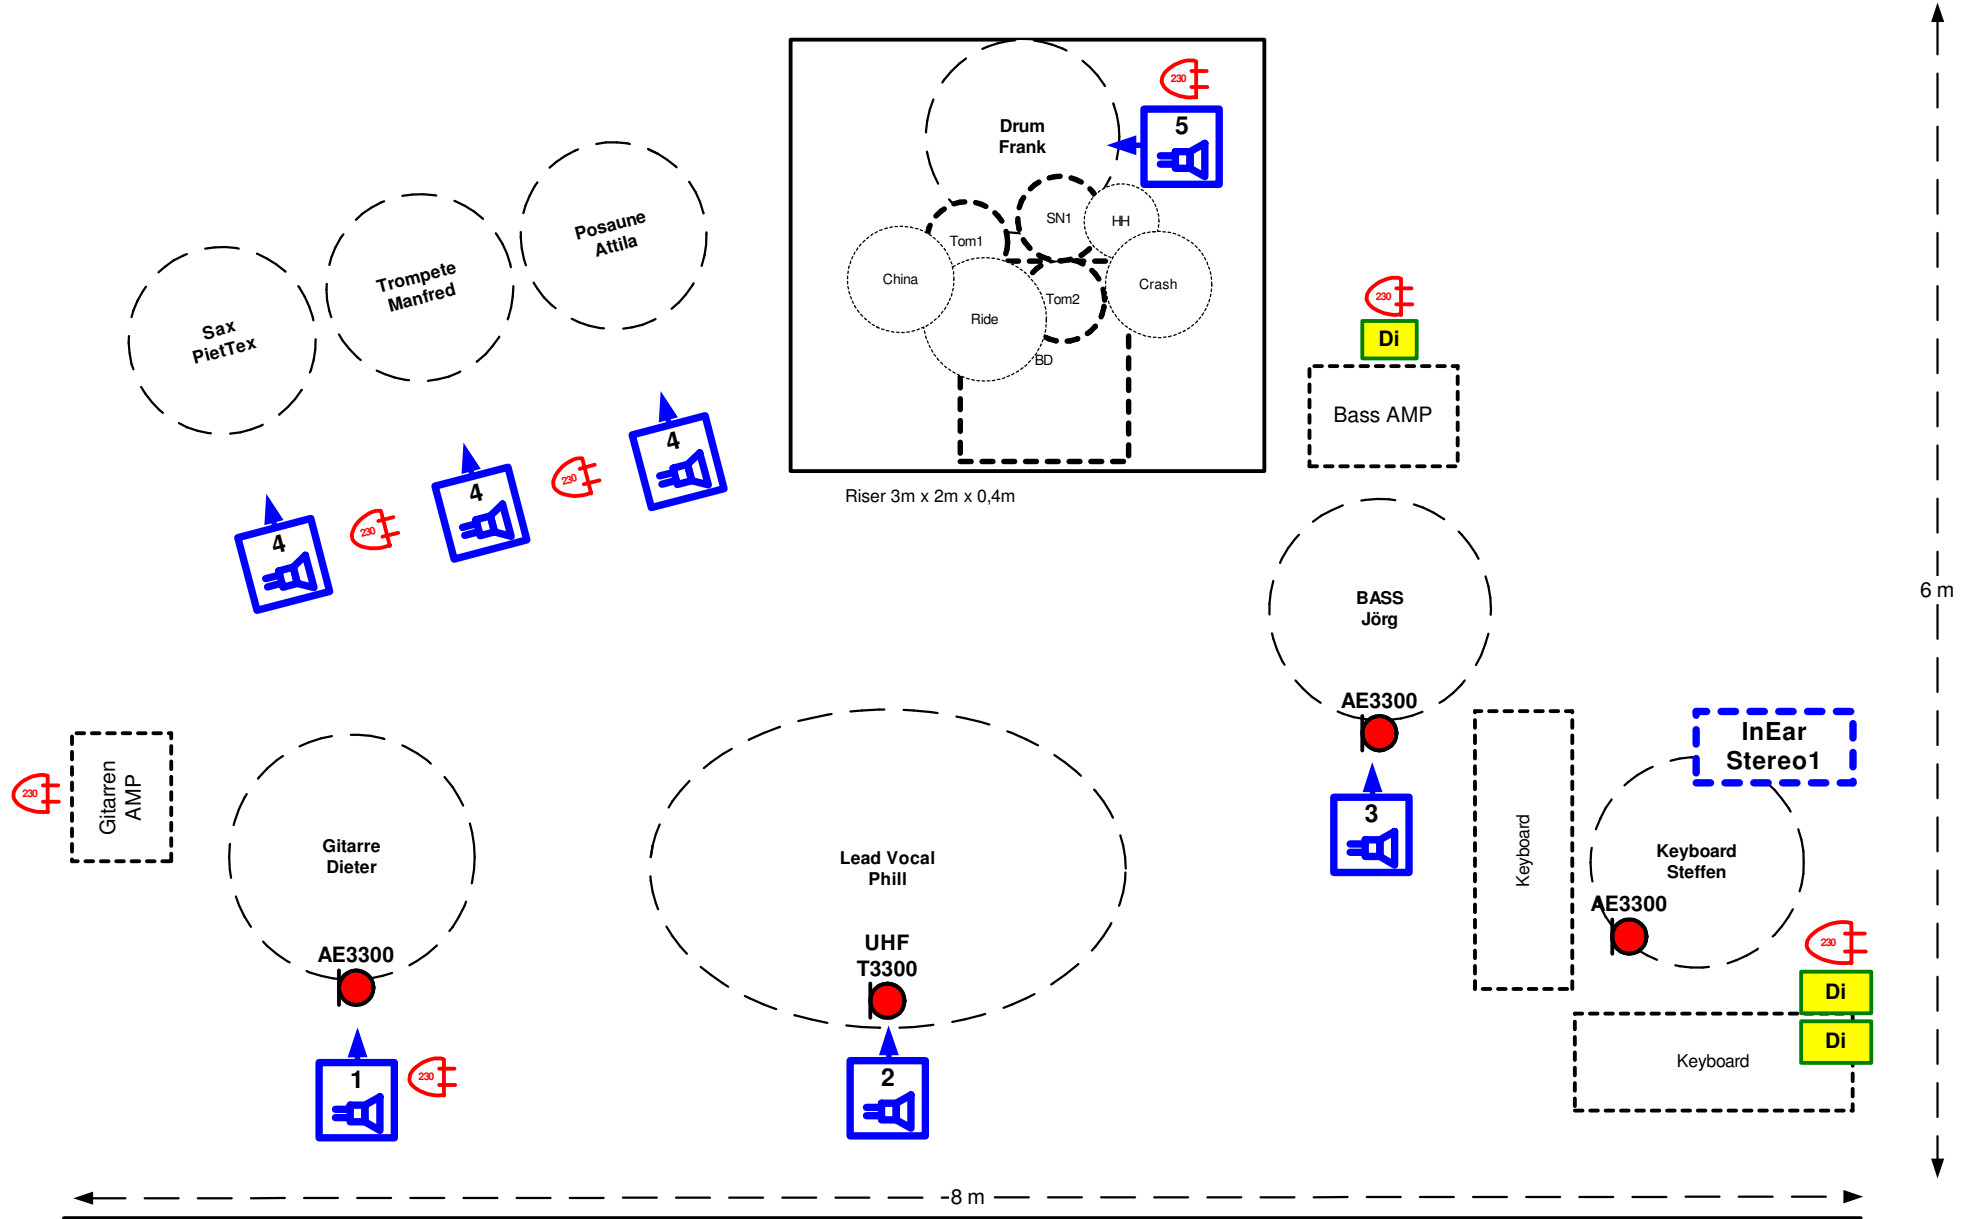

SR = Stage right

SL = Stage left

LEGENDE:

- Monitor 
- Mikrofon 
- 230V AC 
- Di passiv 
- Di aktiv 
- Backline 
- Musiker 