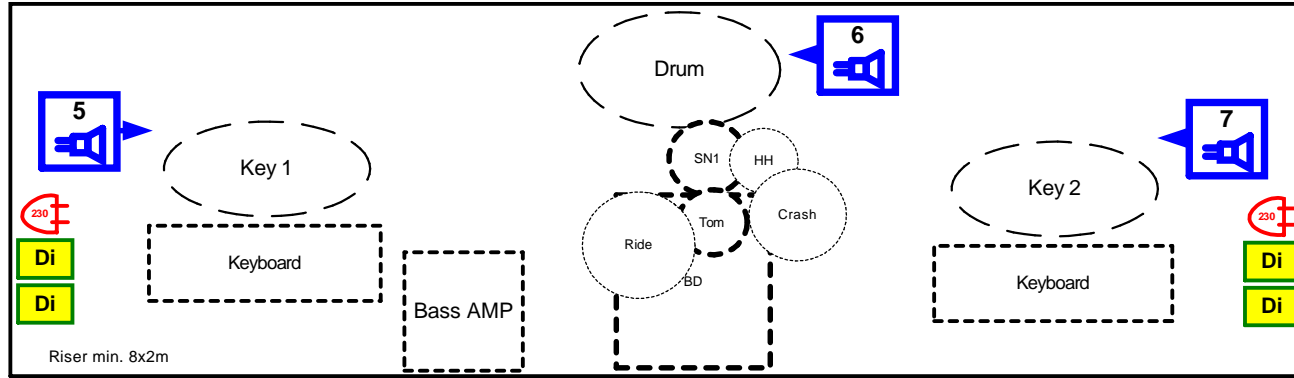

Bee Gees Project 2009

Zeichnung / FOH:
Wolfgang "k-ili" Rathke
0172-6907260

SR = Stage right

SL = Stage left

min. 4 m

LEGENDE:

Vocal-Mikro

230V

Di passiv

Di aktiv

eigenes MAT

min. 8 m

Musiker

Gruppierung