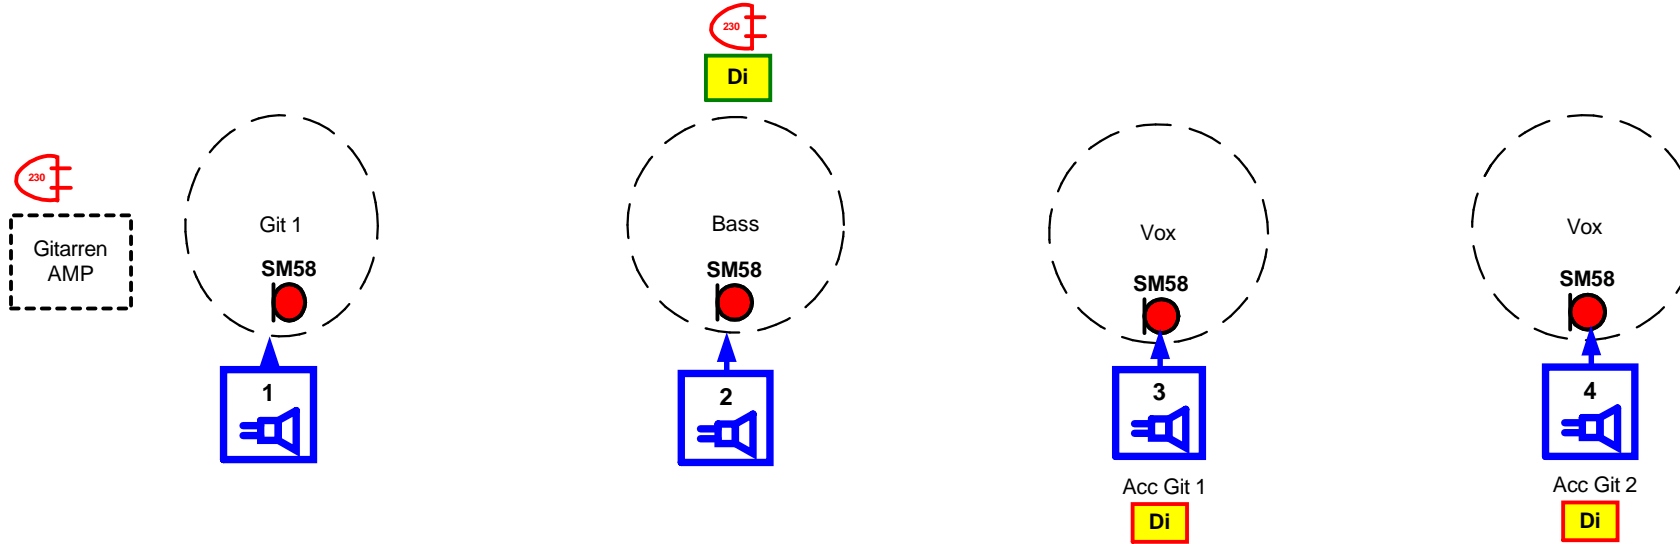

Bee Gees Project 2009

Zeichnung / FOH:
Wolfgang "k-ili" Rathke
0172-6907260

SR = Stage right

SL = Stage left

min. 4 m

LEGENDE:

Vocal-Mikro

230V

Di passiv

Di aktiv

eigenes MAT

min. 8 m

Musiker

Gruppierung